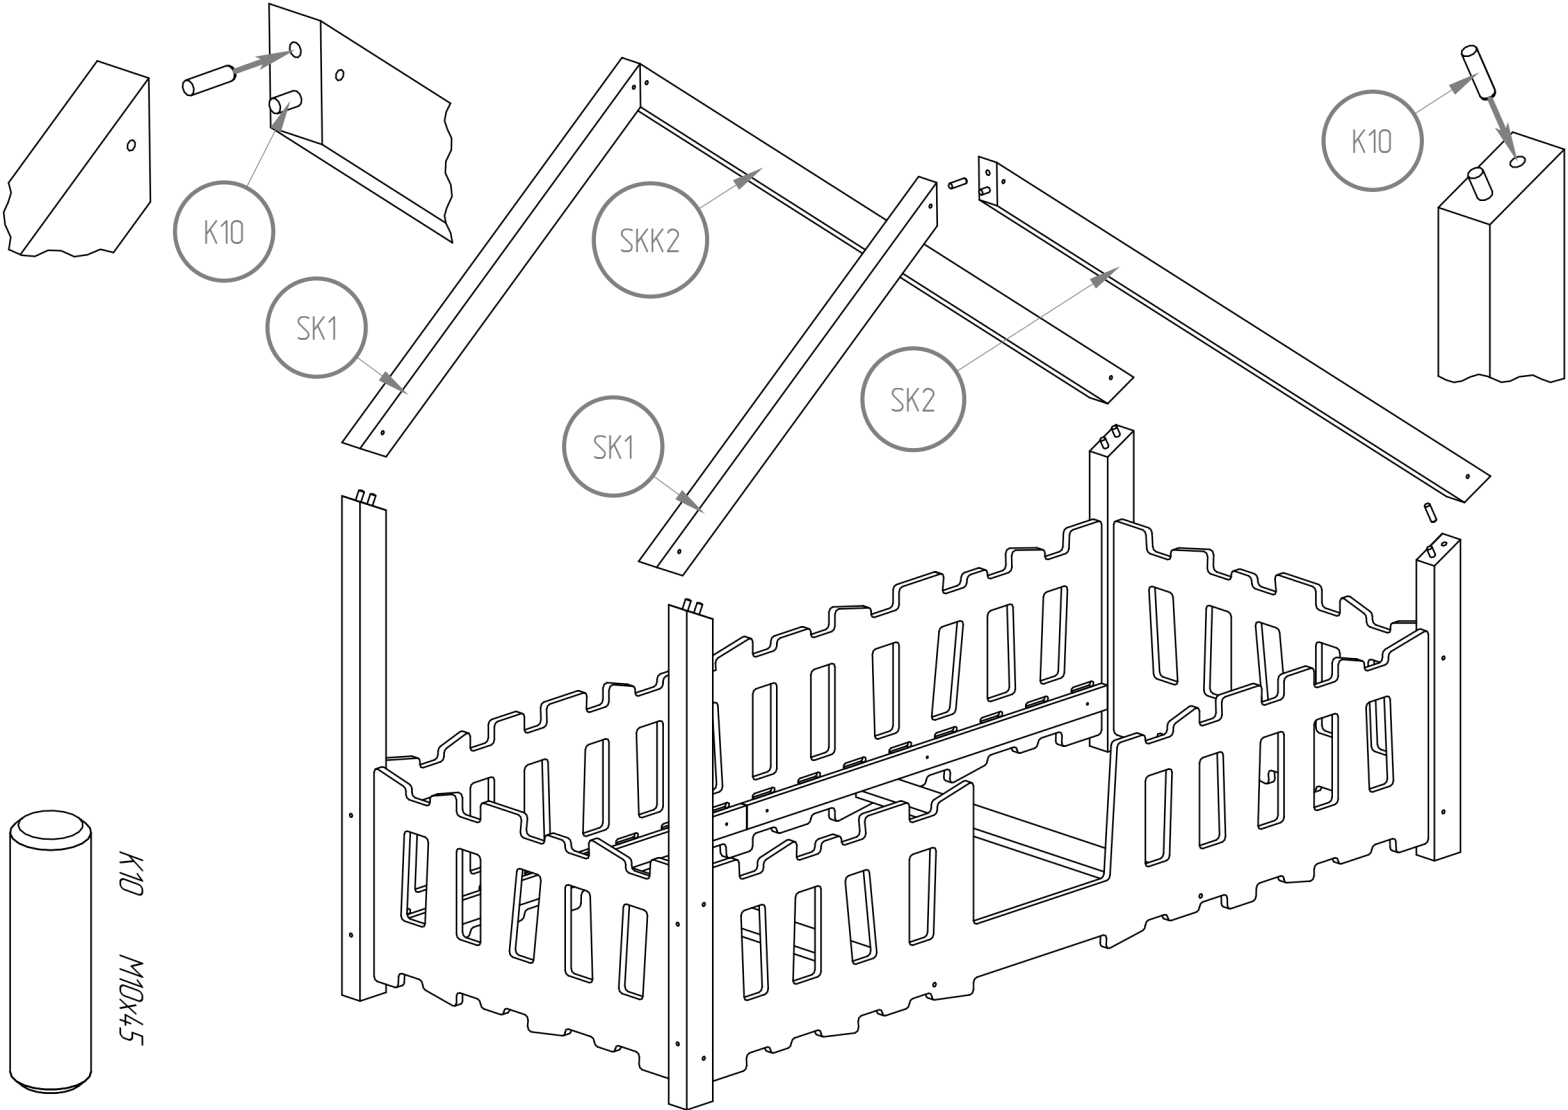

W25

LDS

LDS

W25  
M4x25

LDS

LDS

S80

B2

S80

M6x80

K10  
M10x45

*NIE SKAKAĆ*  
*NO JUMPING*

*Wysokość materaca*

*Mattress height*

*min. 8 cm*

*max. 12 cm*