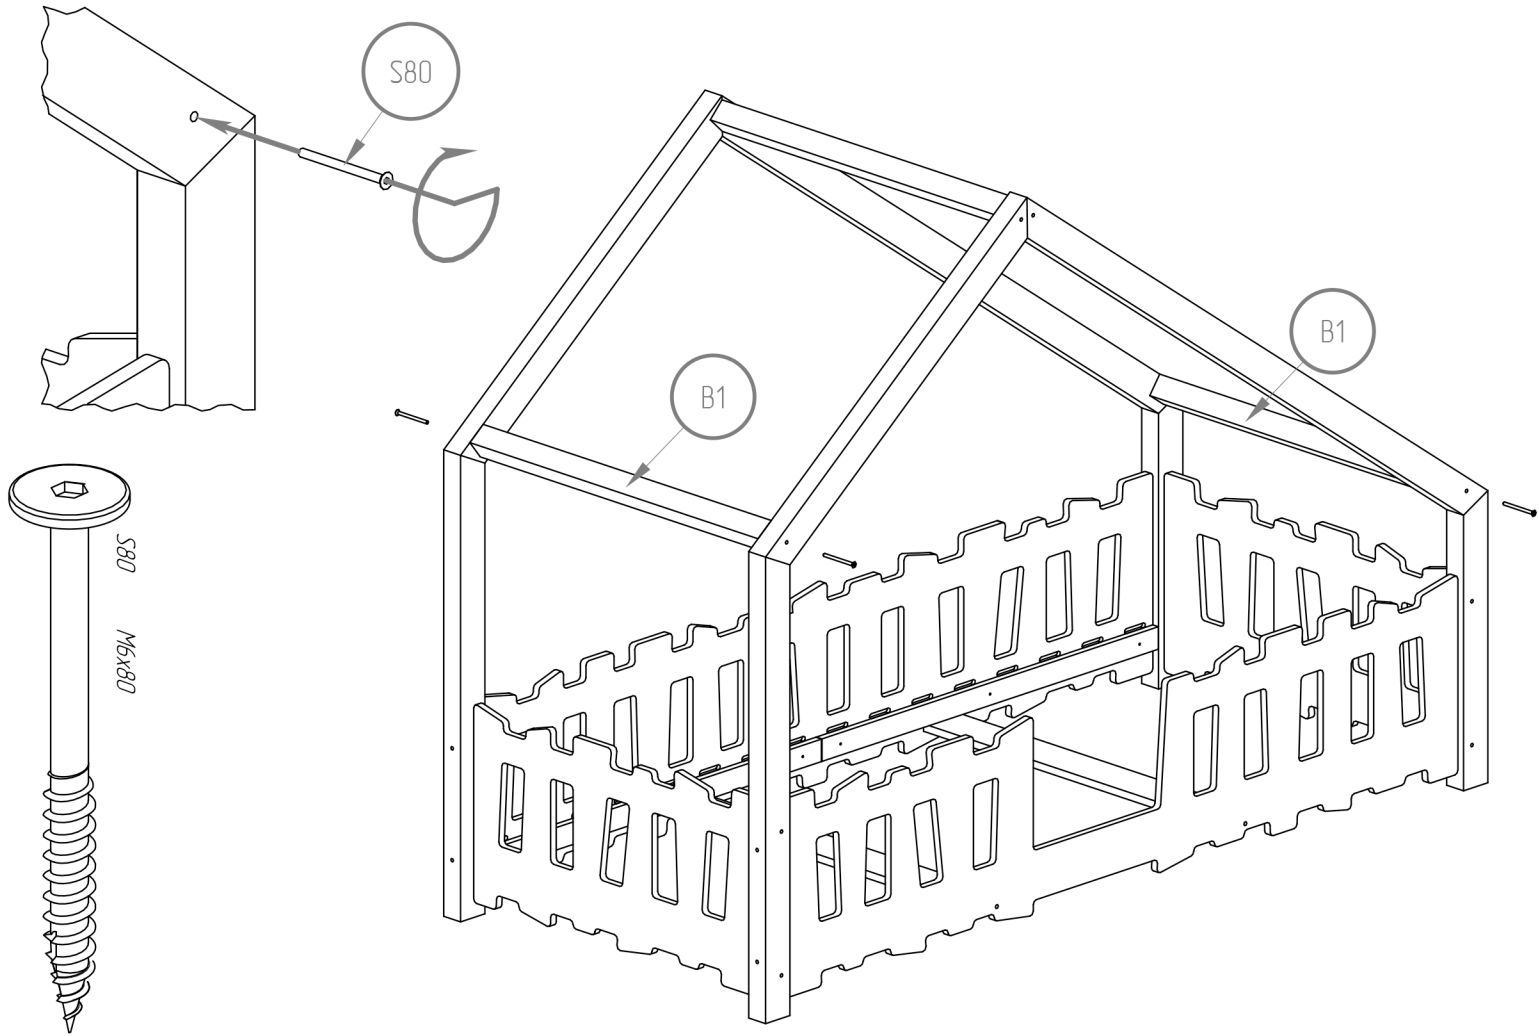

W25

LDS

LDS

W25  
M4x25

LDS

LDS

S80

B2

S80

M6x80

K10  
M10x45

*NIE SKAKAĆ*  
*NO JUMPING*

*Wysokość materaca*

*Mattress height*

*min. 8 cm*

*max. 12 cm*