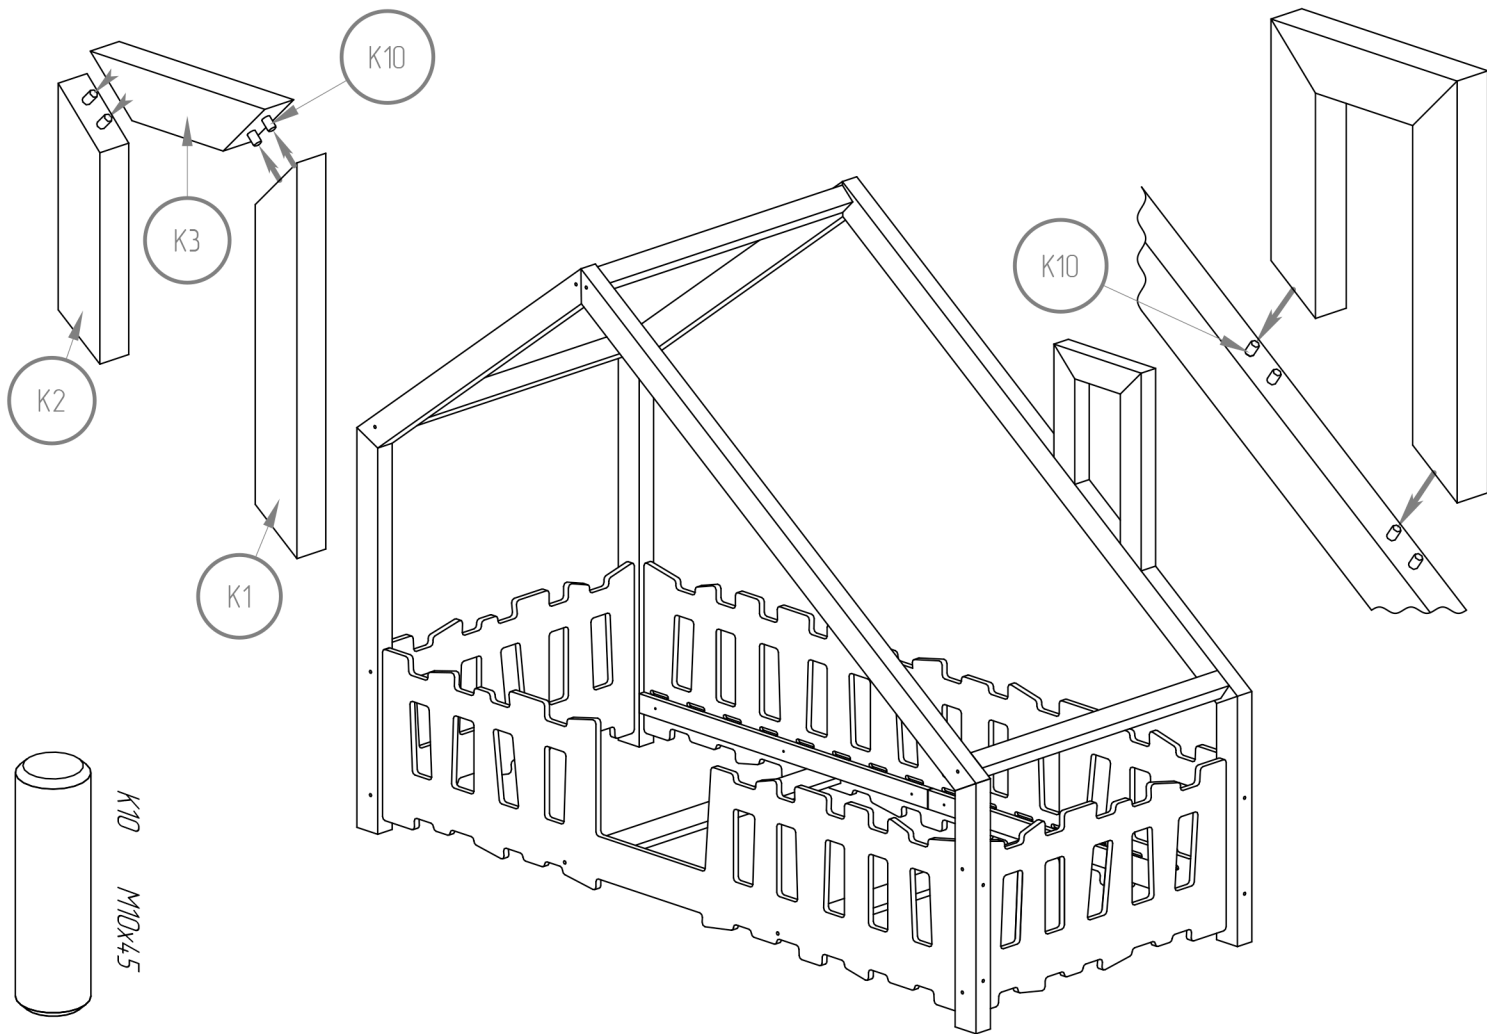

W25

LDS

LDS

W25  
M4x25

LDS

LDS

S80

B2

S80

M6x80

K10  
M10x45

*NIE SKAKAĆ*  
*NO JUMPING*

*Wysokość materaca*

*Mattress height*

*min. 8 cm*

*max. 12 cm*