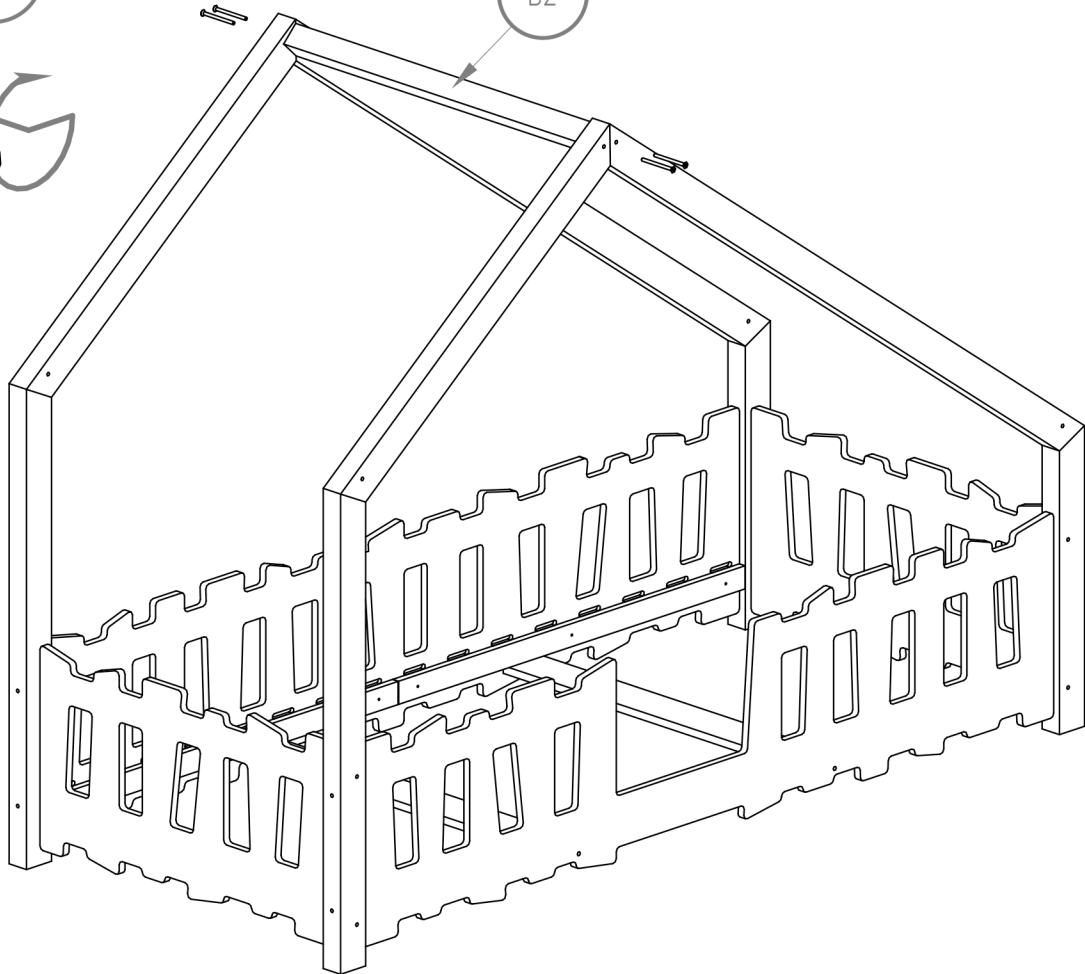

W25

LDS

LDS

W25  
M4x25

LDS

LDS

S80

B2

S80

M6x80

K10  
M10x45

*NIE SKAKAĆ*  
*NO JUMPING*

*Wysokość materaca*

*Mattress height*

*min. 8 cm*

*max. 12 cm*