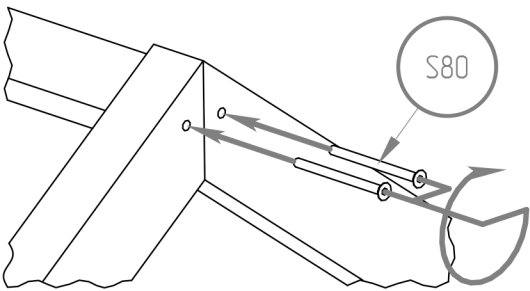

W25

LDS

LDS

W25  
M4x25

LDS

LDS

S80

B2

S80

M6x80

K10  
M10x45

*NIE SKAKAĆ*  
*NO JUMPING*

*Wysokość materaca*

*Mattress height*

*min. 8 cm*

*max. 12 cm*